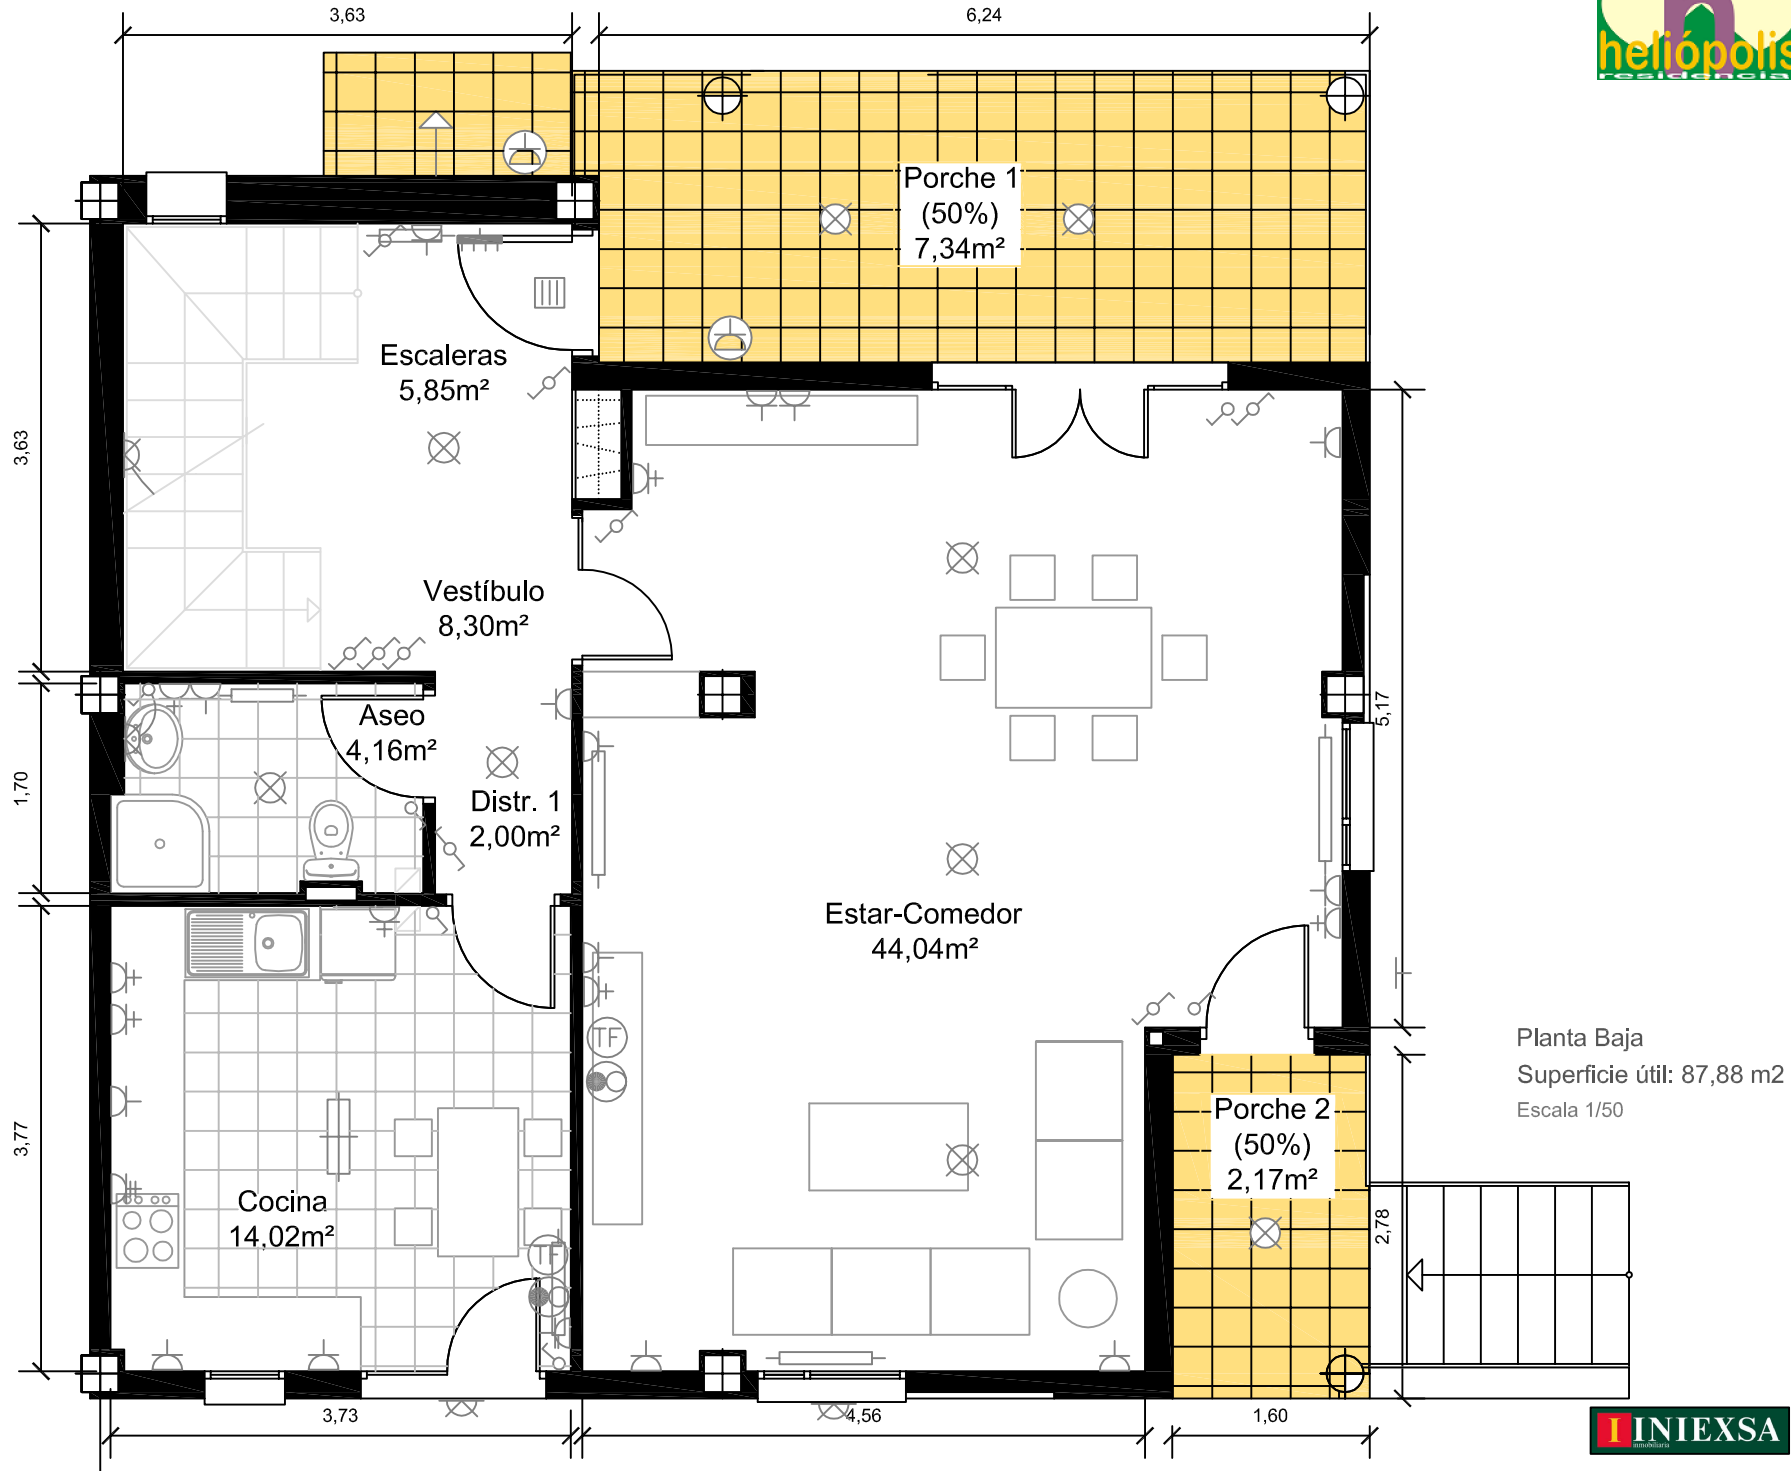

VIVIENDA DE ESQUINA

Planta Garaje
Superficie útil: 96,27 m²
Sin escala

VIVIENDA DE ESQUINA

VIVIENDA DE ESQUINA

Planta Primera
Superficie útil: 89,76 m²
Escala 1/50