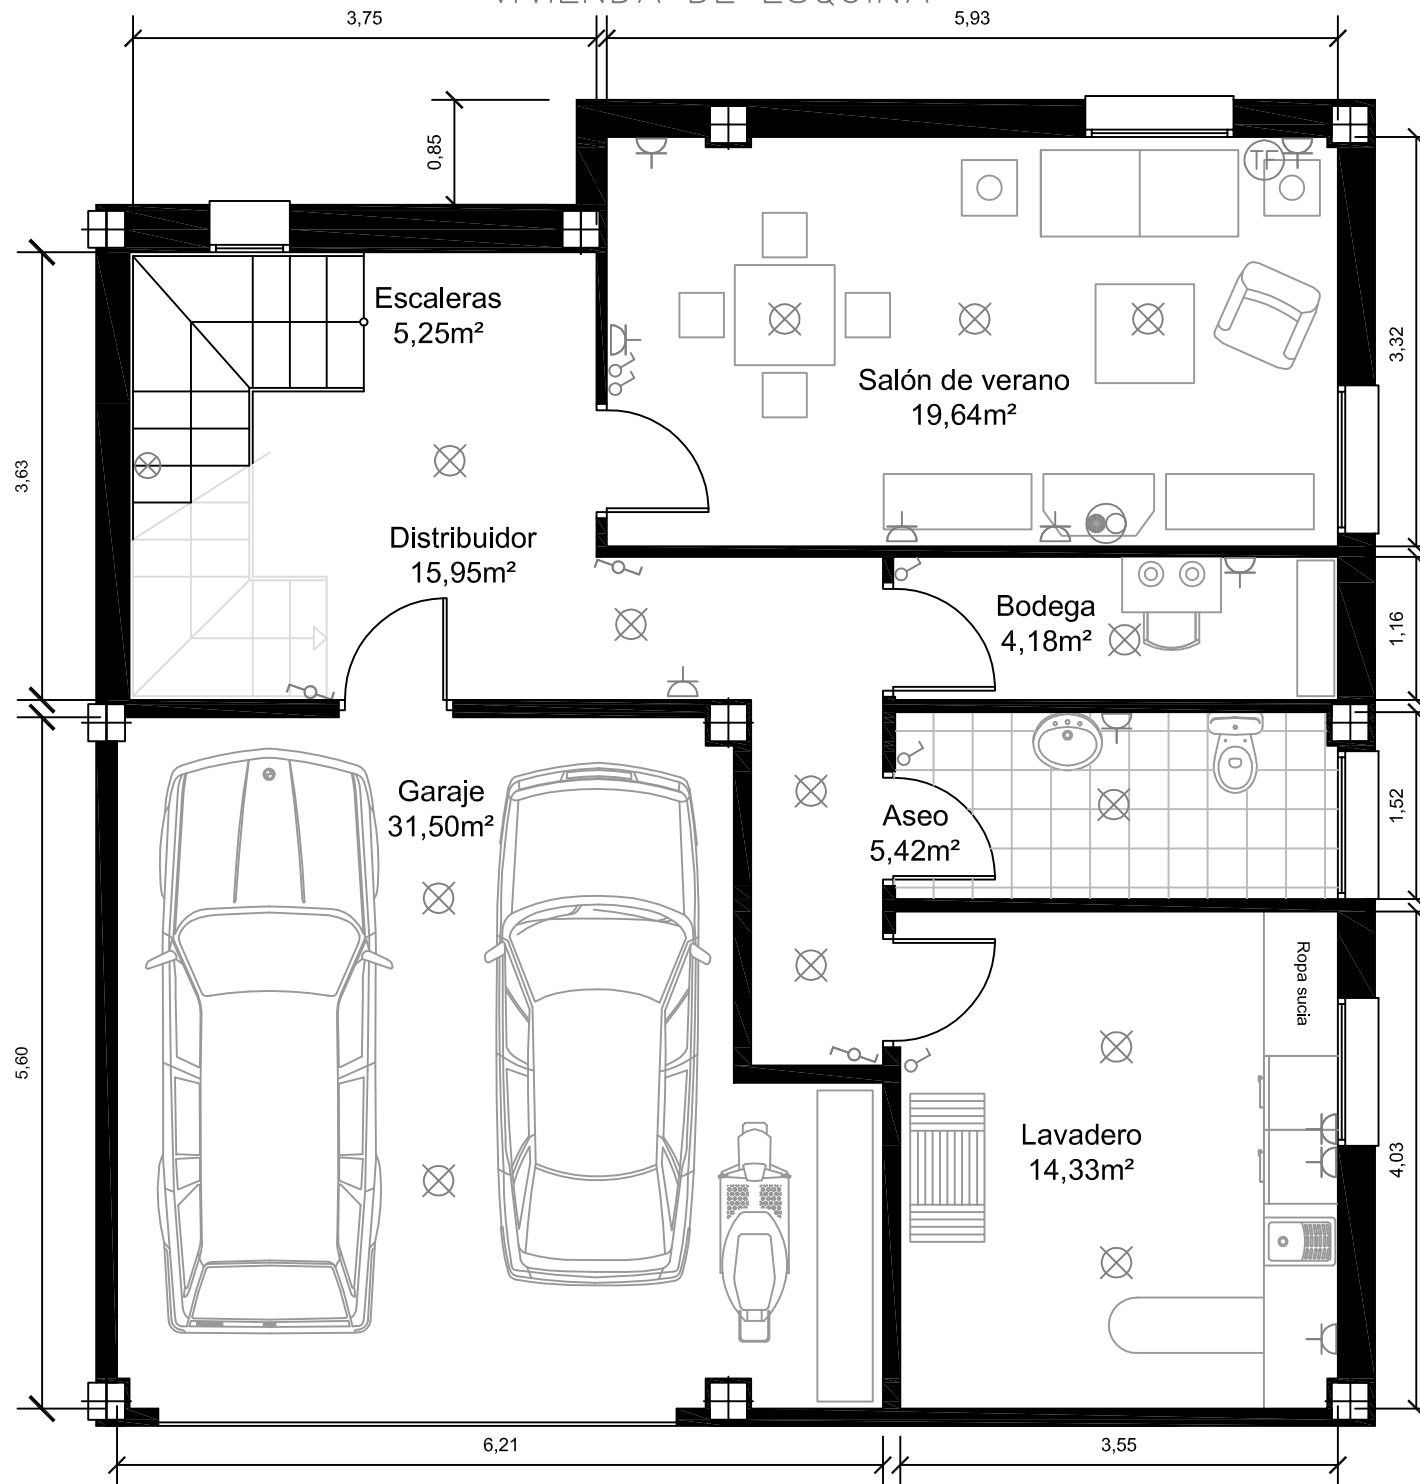

VIVIENDA DE ESQUINA

Planta Garaje
Superficie útil: 96,27 m²
Sin escala

VIVIENDA DE ESQUINA

VIVIENDA DE ESQUINA

Planta Primera
Superficie útil: 89,76 m²
Escala 1/50