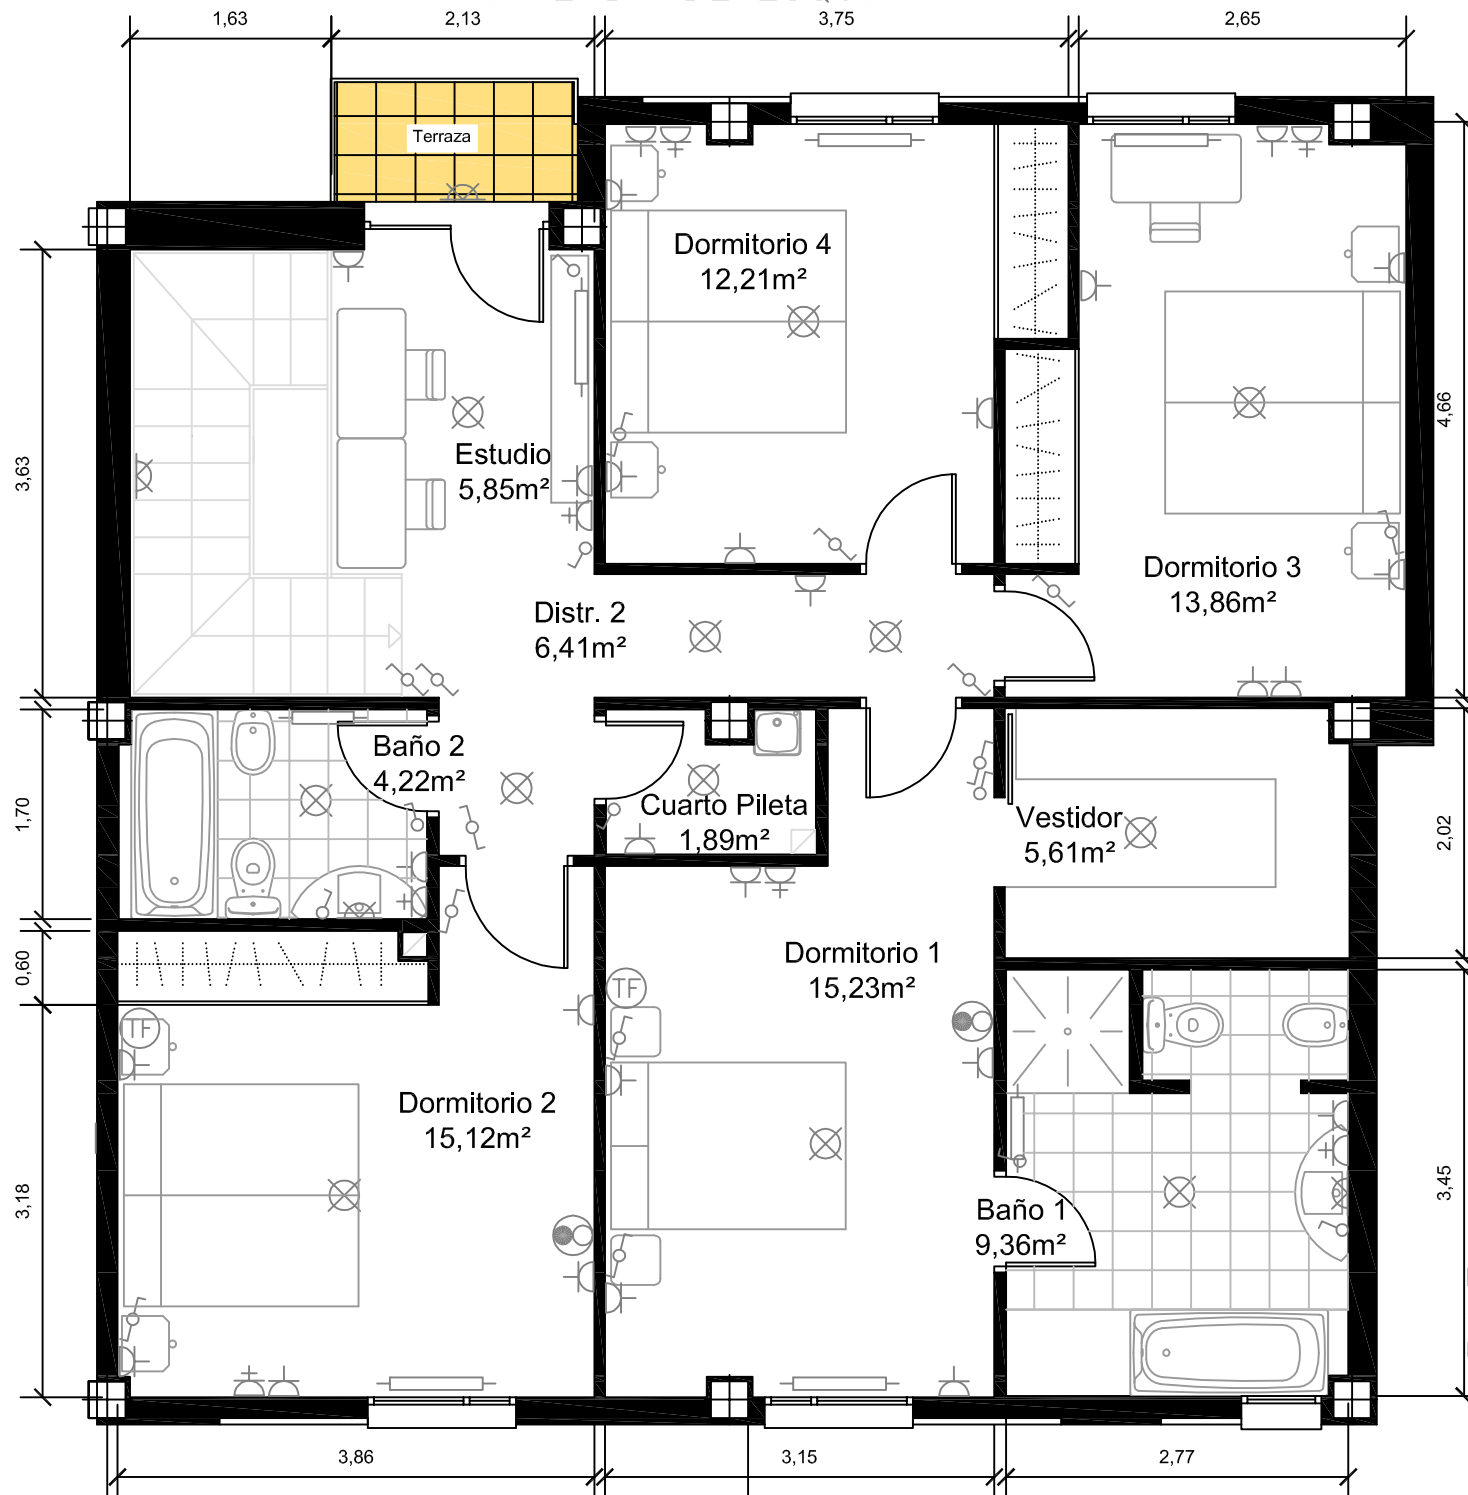

VIVIENDA DE ESQUINA

Planta Garaje
Superficie útil: 96,27 m²
Sin escala

VIVIENDA DE ESQUINA

VIVIENDA DE ESQUINA

Planta Primera
Superficie útil: 89,76 m²
Escala 1/50