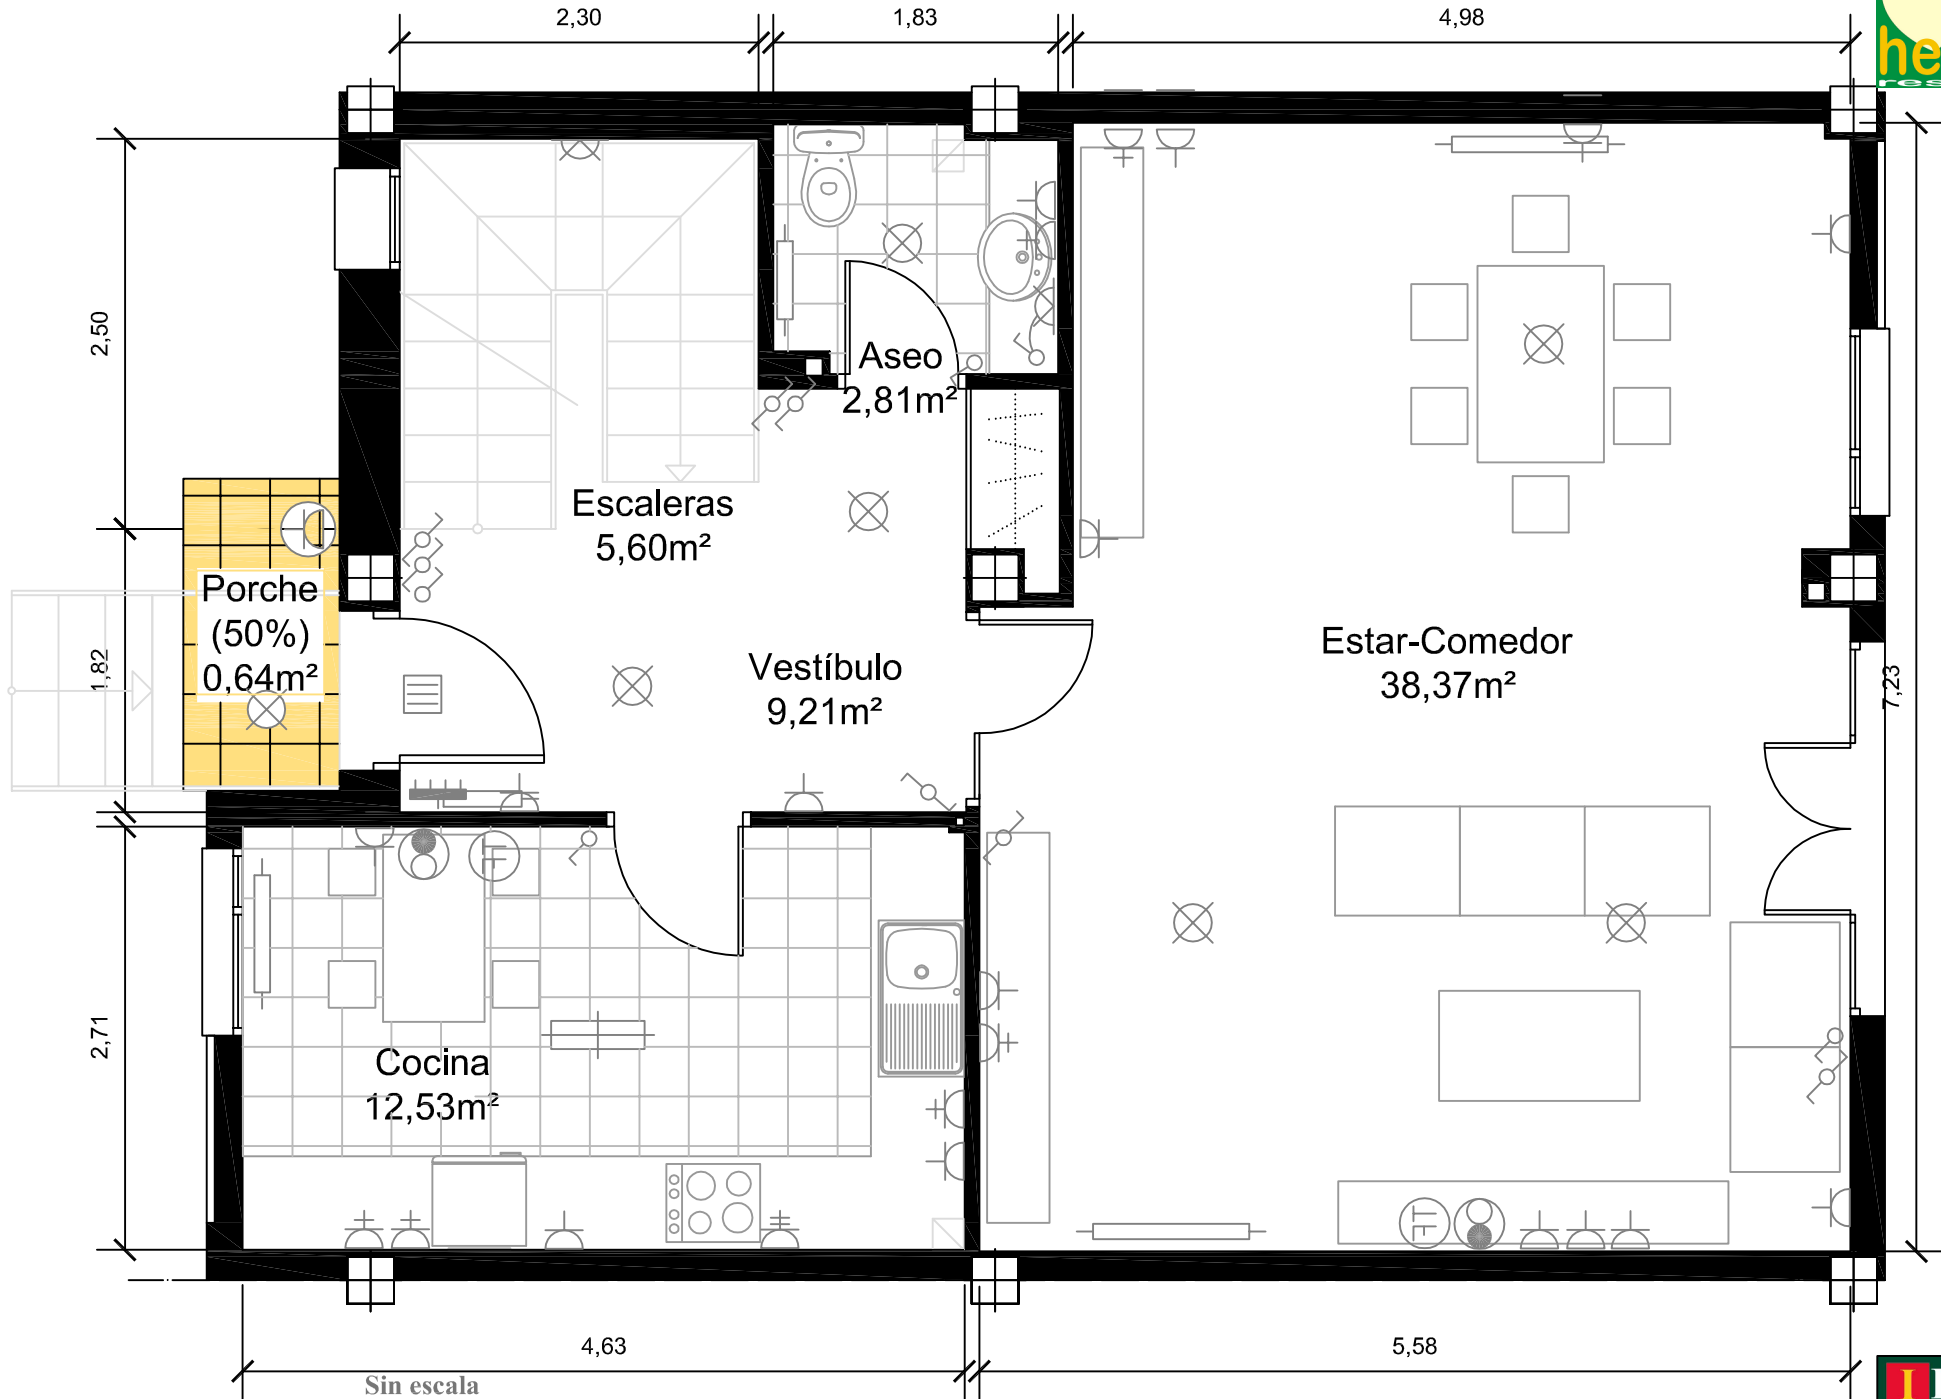

VIVIENDA TIPO

Planta Parcela

VIVIENDA TIPO. PARCELAS 10-11-12-13

Planta Semisótano
Superficie útil: 72,22 m²

VIVIENDA TIPO

Planta Baja
Superficie útil: 69,16 m²

VIVIENDA TIPO

Planta Primera
Superficie útil: 60,31 m²