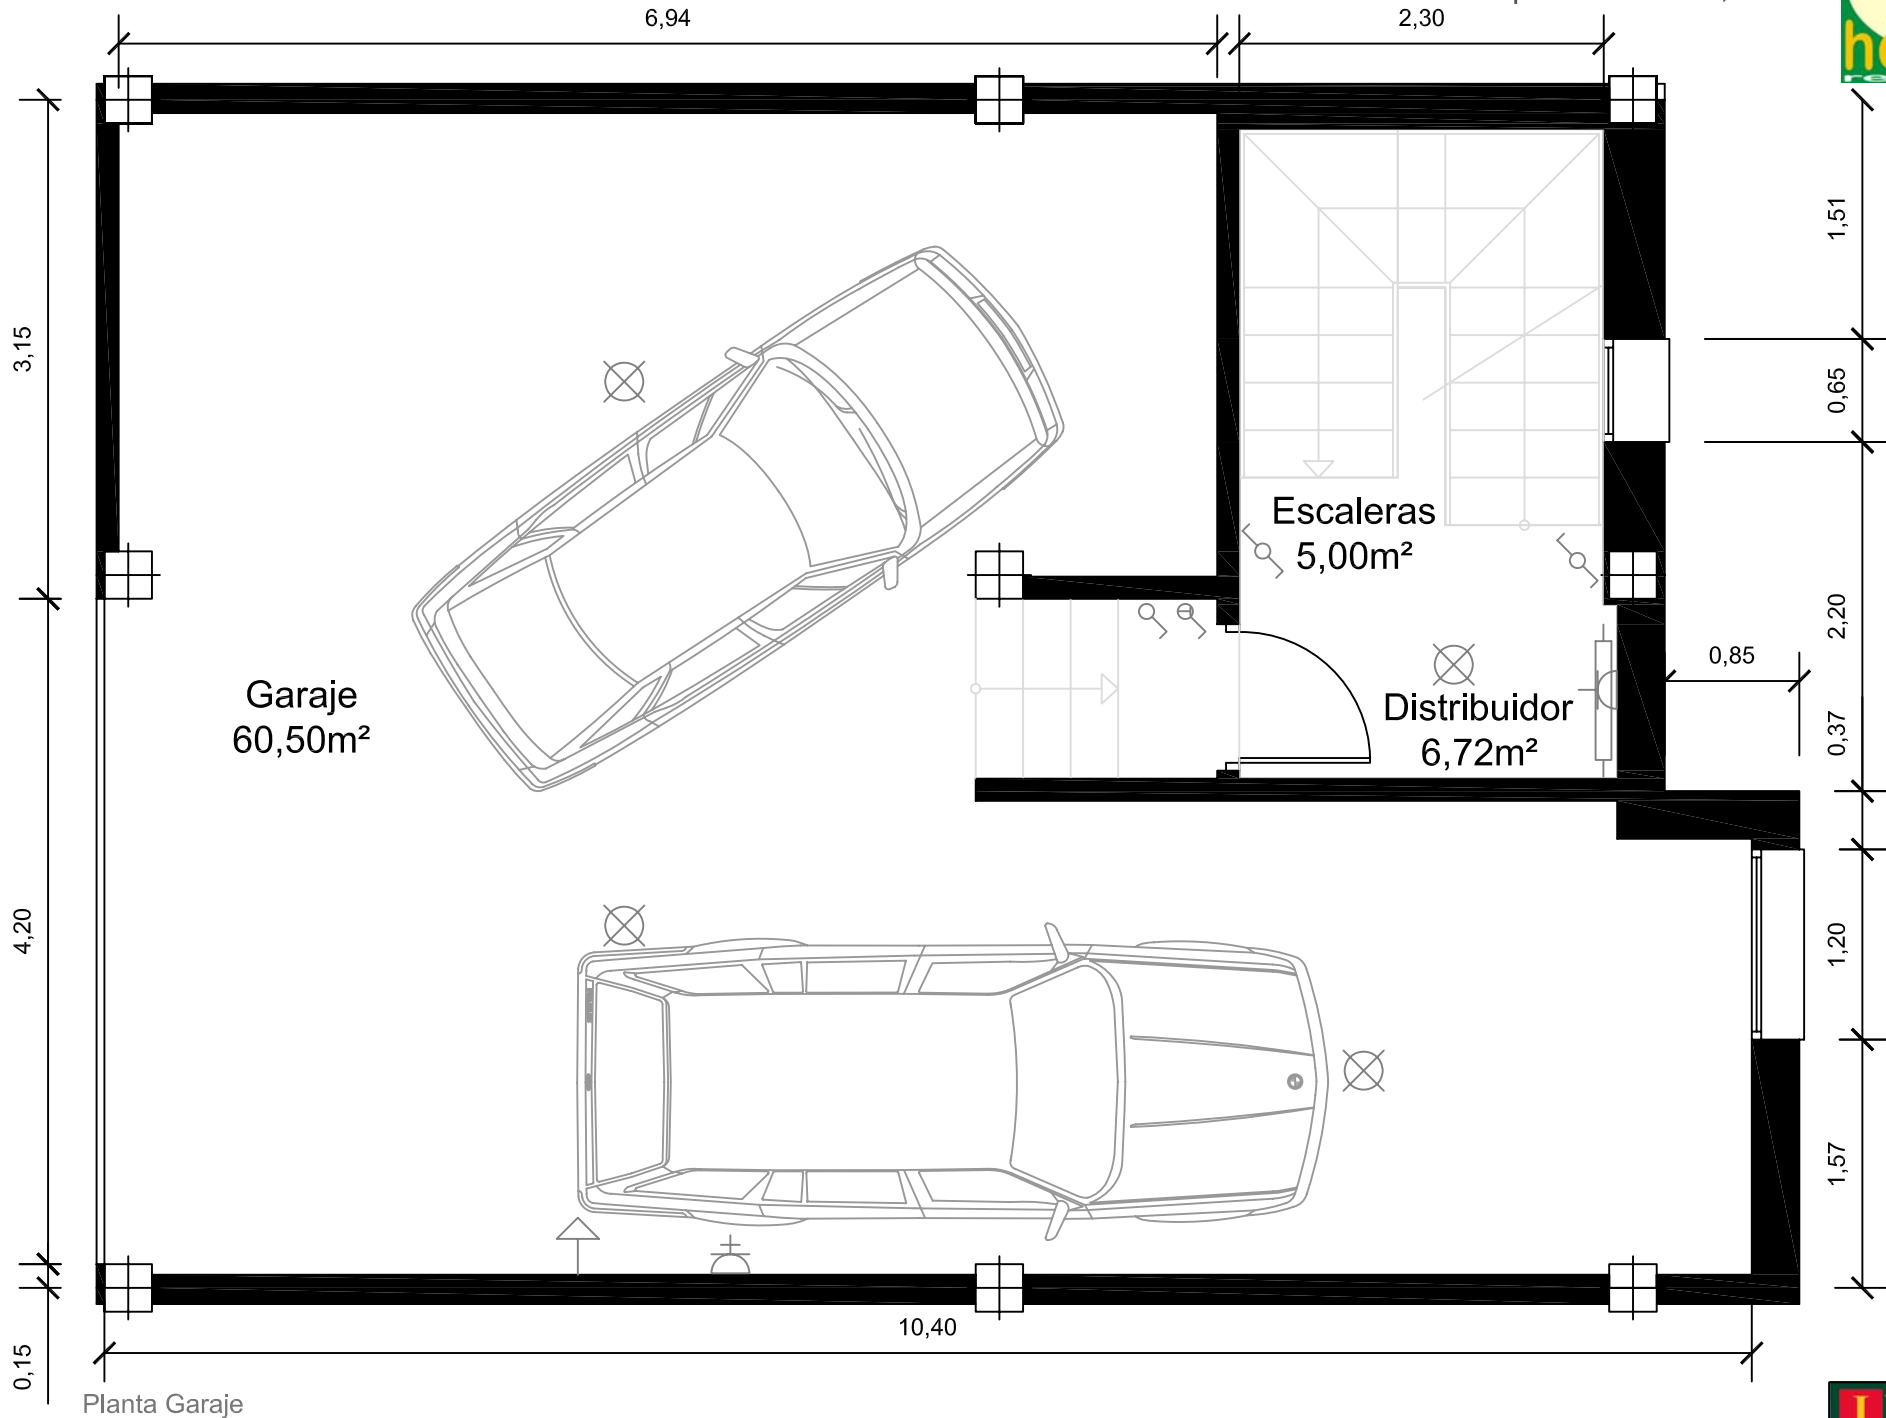

VIVIENDA TIPO

Planta Parcela

VIVIENDA TIPO. PARCELAS 10-11-12-13

Planta Semisótano
Superficie útil: 72,22 m²

VIVIENDA TIPO

Planta Baja
Superficie útil: 69,16 m²

VIVIENDA TIPO

Planta Primera
Superficie útil: 60,31 m²