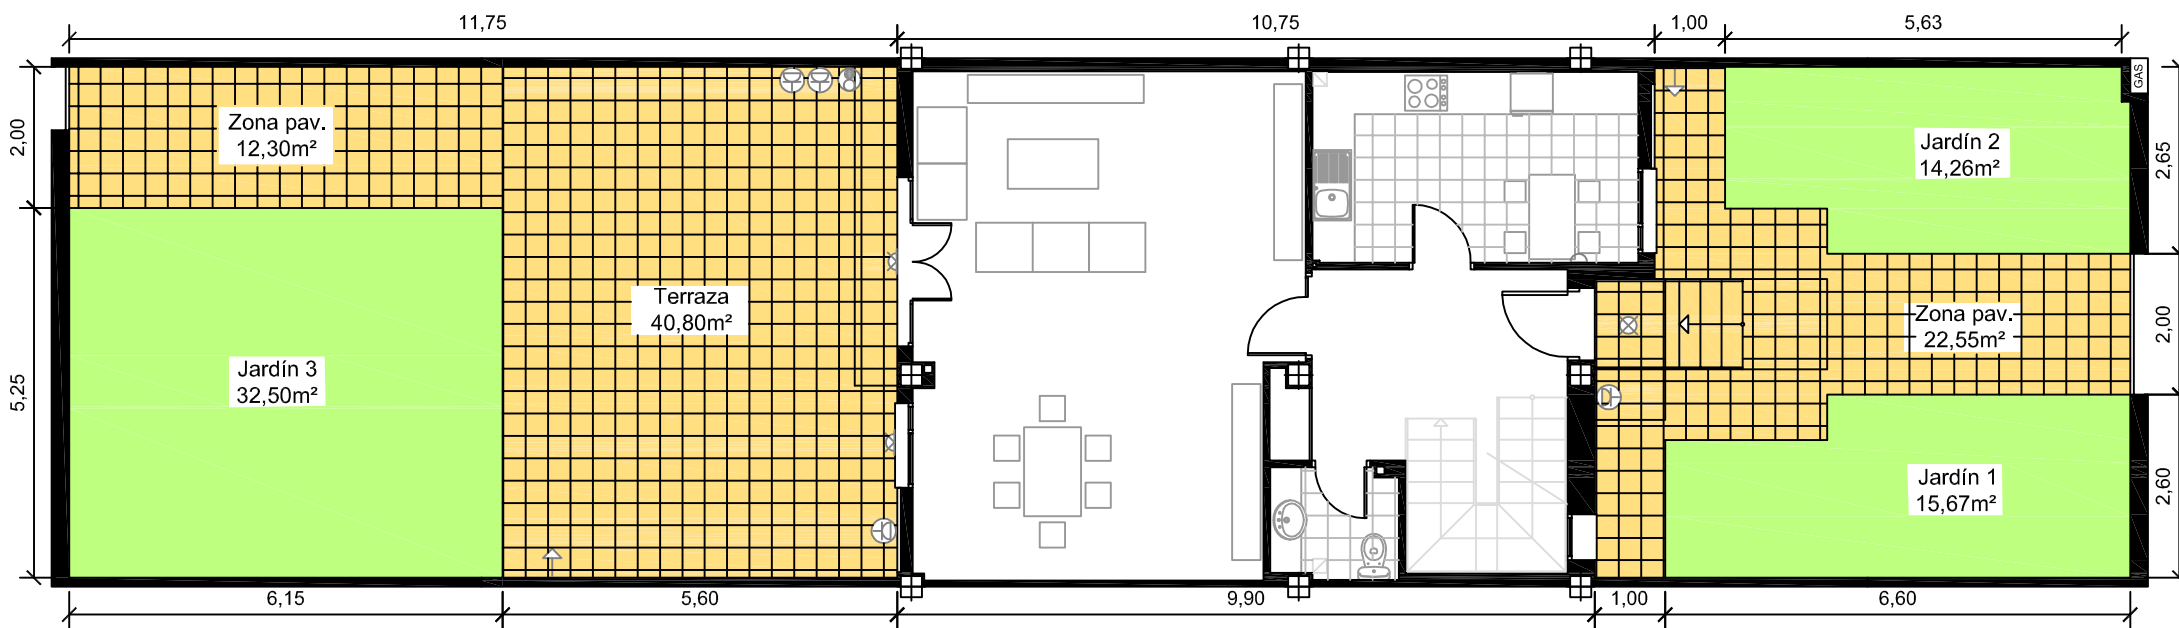

VIVIENDA TIPO

Planta Parcela

VIVIENDA TIPO. PARCELAS 10-11-12-13

Planta Semisótano
Superficie útil: 72,22 m²

VIVIENDA TIPO

Planta Baja
Superficie útil: 69,16 m²

VIVIENDA TIPO

Planta Primera
Superficie útil: 60,31 m²