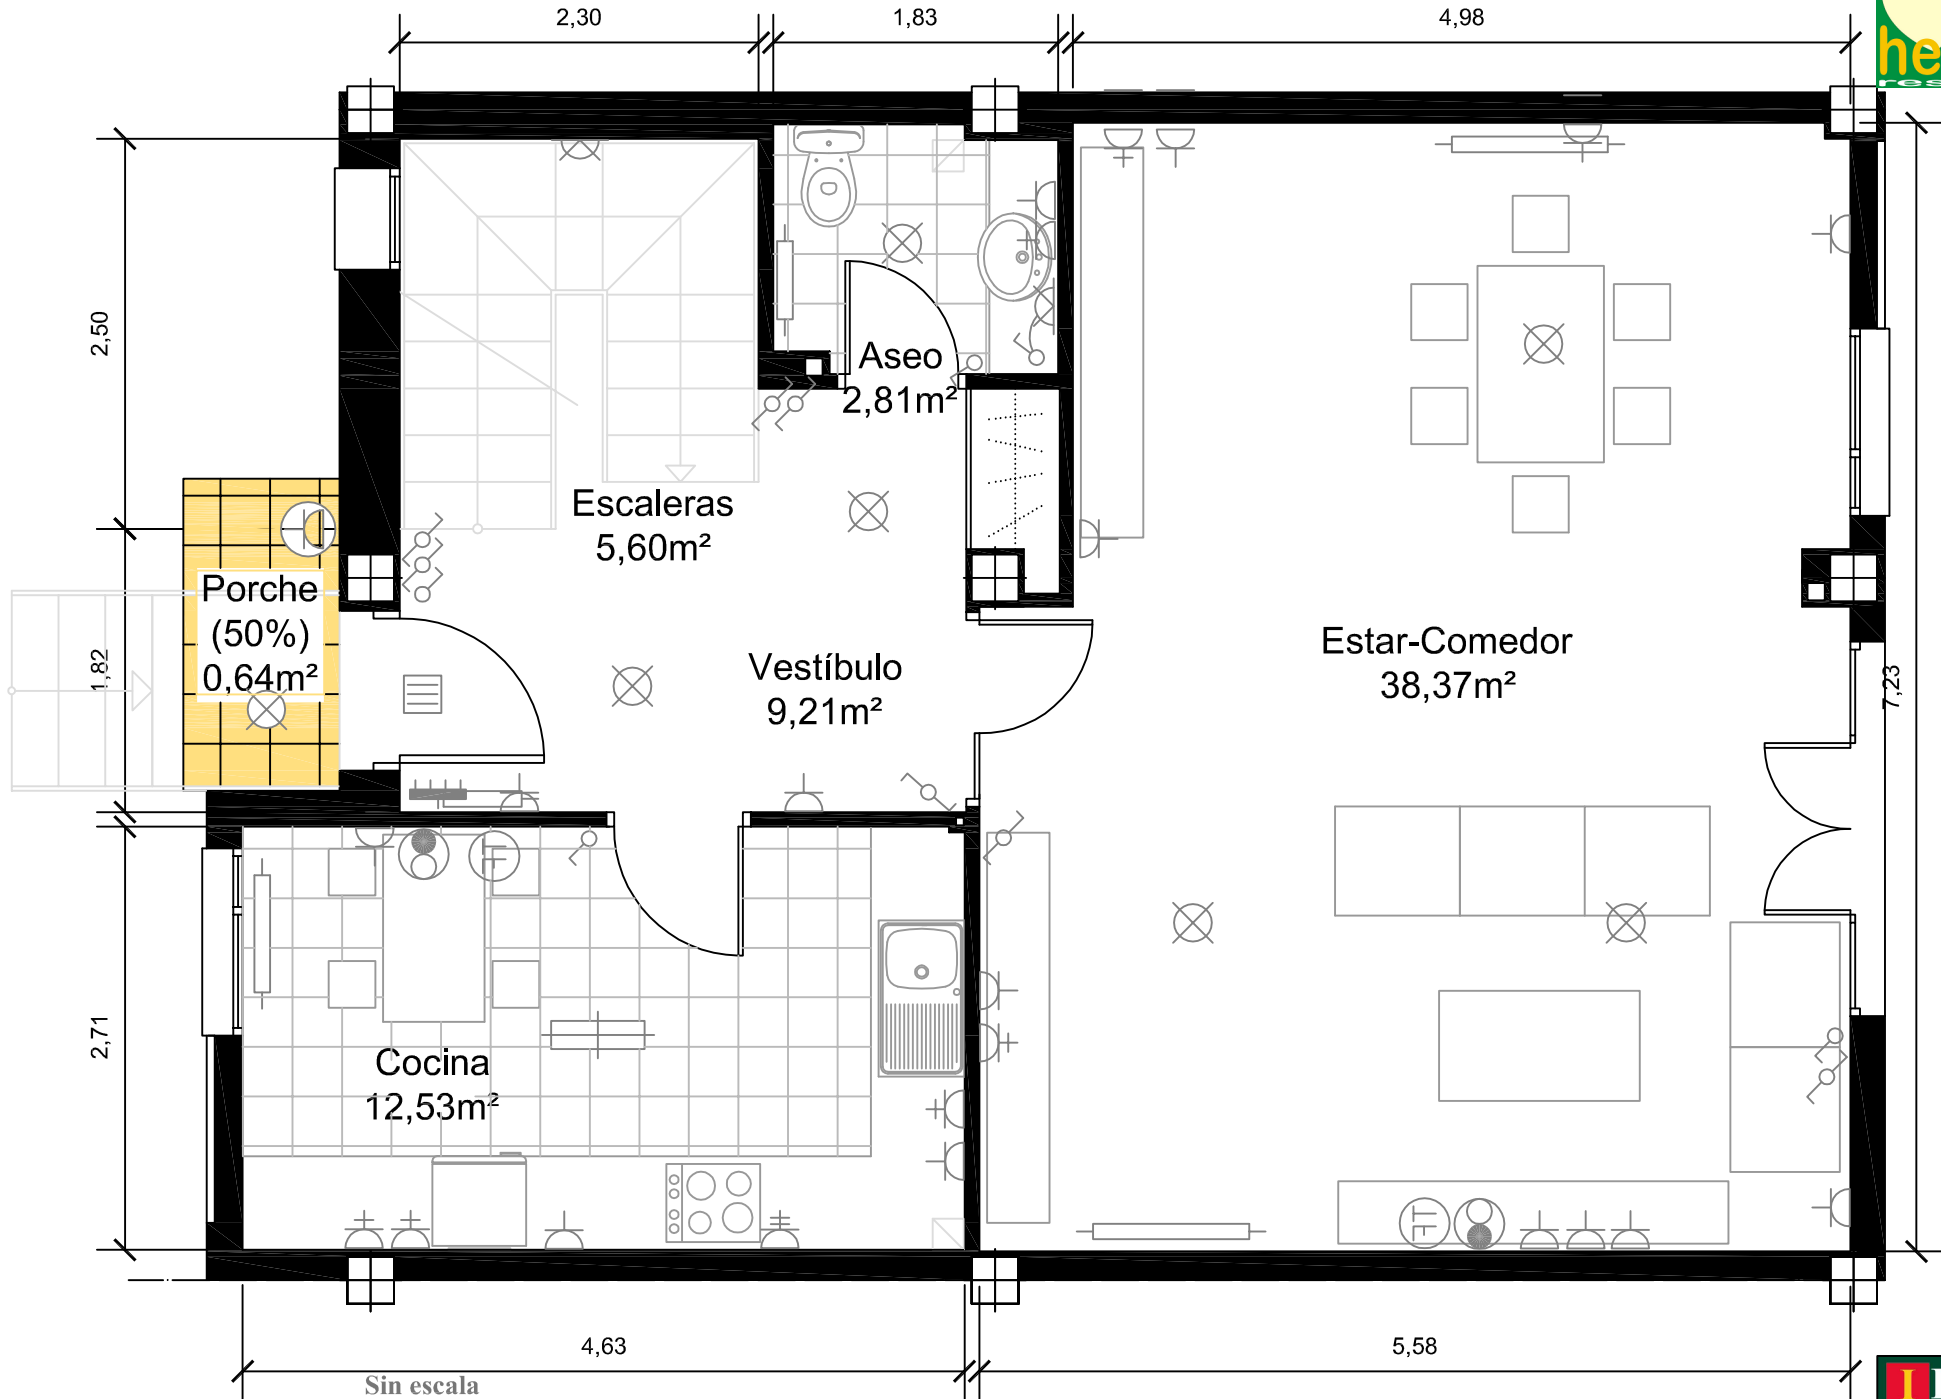

### VIVIENDA TIPO

Planta Parcela

Junta de Dilatación

Planta Garaje  
Superficie útil: 71,57 m<sup>2</sup>

ESCALA 1/50

# VIVIENDA TIPO B4. PARCELAS 05-09-13

# VIVIENDA TIPO

Planta Baja  
Superficie útil: 69,16 m<sup>2</sup>

# VIVIENDA TIPO

Planta Primera  
Superficie útil: 60,31 m<sup>2</sup>