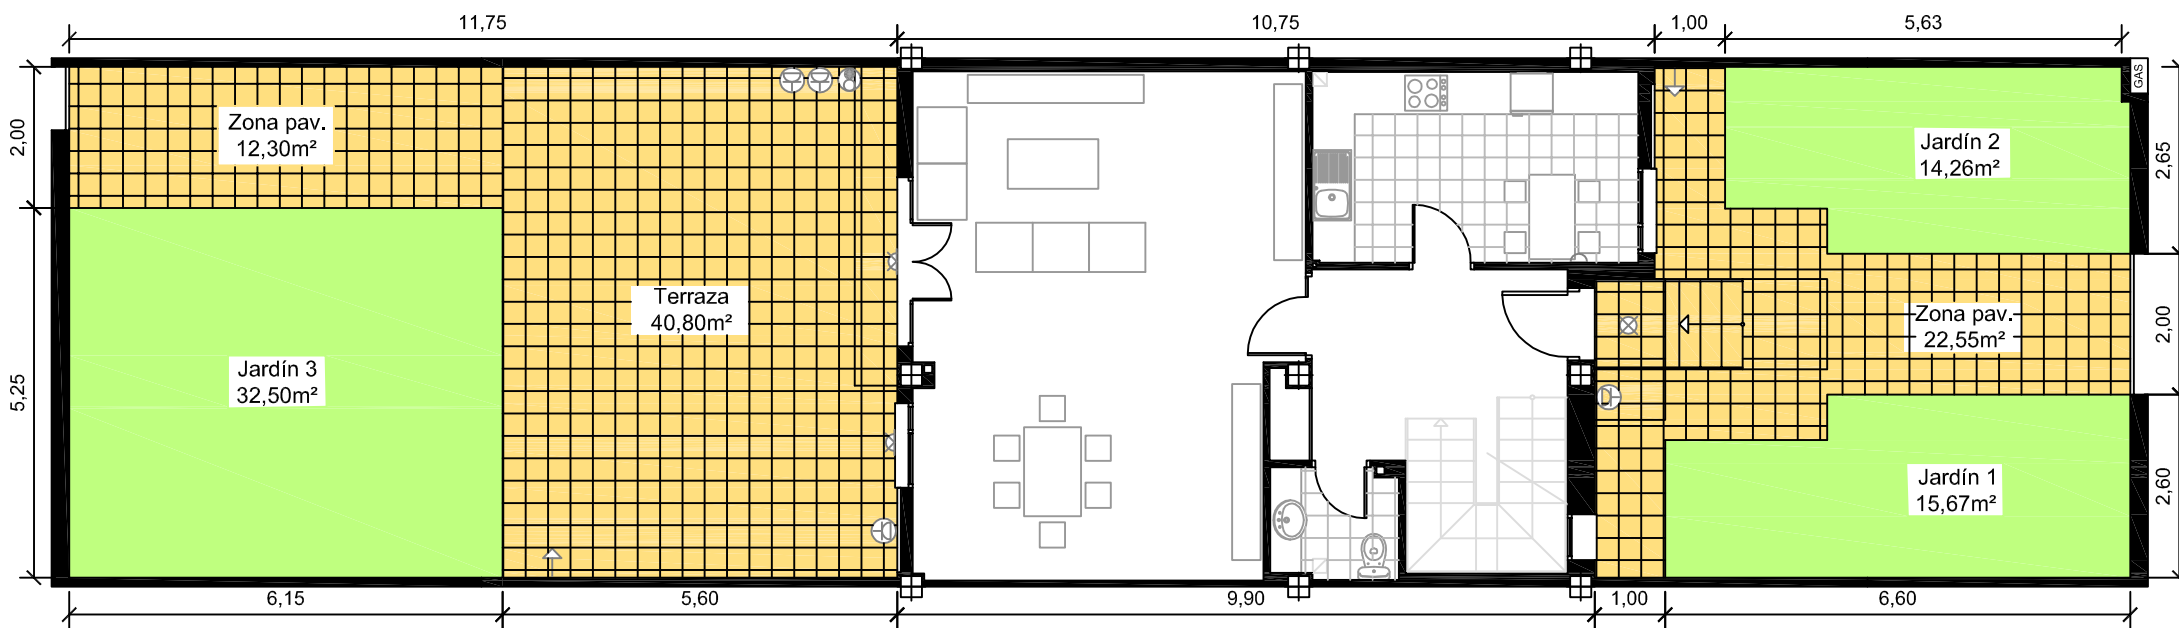

### VIVIENDA TIPO

Planta Parcela

Junta de Dilatación

Planta Garaje  
Superficie útil: 71,57 m<sup>2</sup>

ESCALA 1/50

# VIVIENDA TIPO B4. PARCELAS 05-09-13

# VIVIENDA TIPO

Planta Baja  
Superficie útil: 69,16 m<sup>2</sup>

# VIVIENDA TIPO

Planta Primera  
Superficie útil: 60,31 m<sup>2</sup>