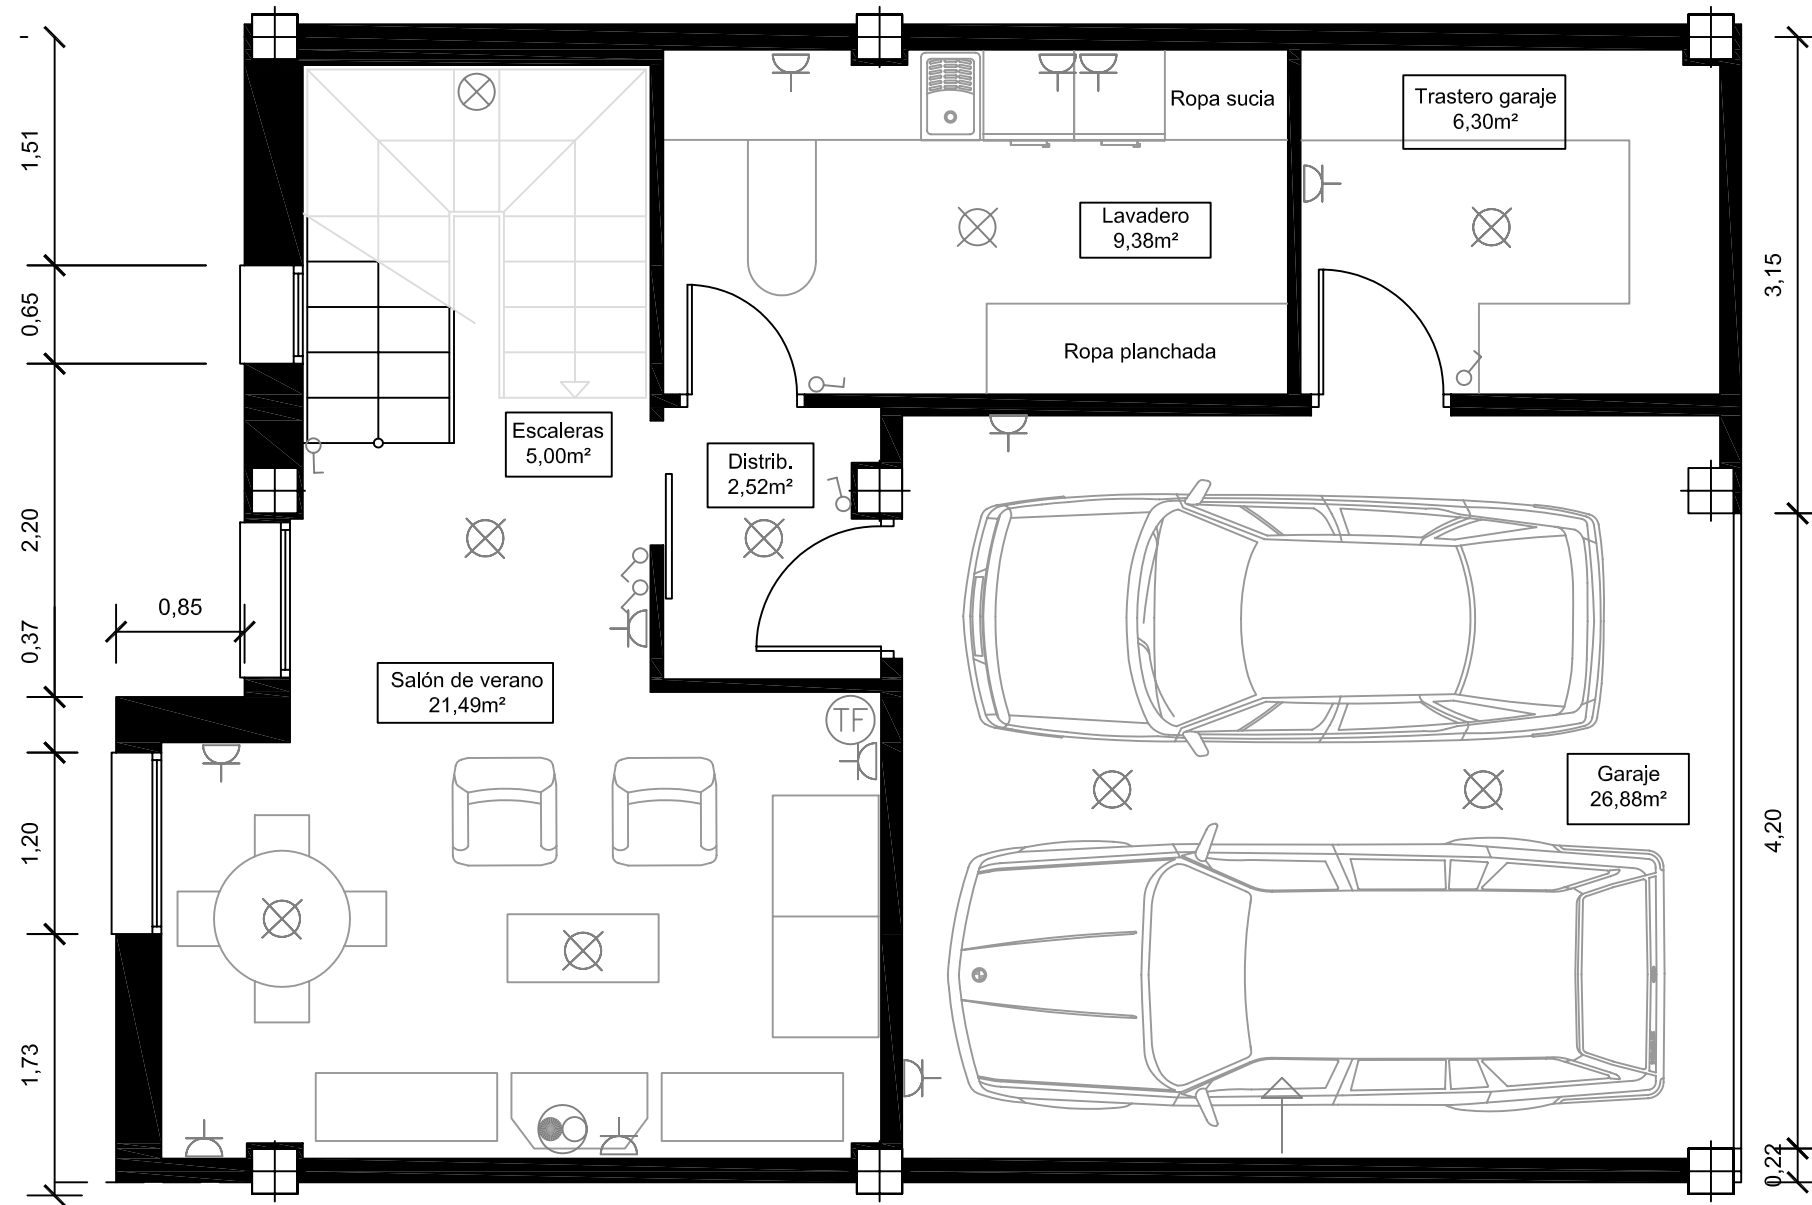

### VIVIENDA TIPO

Planta Parcela

Junta de Dilatación

Planta Garaje  
Superficie útil: 71,57 m<sup>2</sup>

ESCALA 1/50

# VIVIENDA TIPO B4. PARCELAS 05-09-13

# VIVIENDA TIPO

Planta Baja  
Superficie útil: 69,16 m<sup>2</sup>

# VIVIENDA TIPO

Planta Primera  
Superficie útil: 60,31 m<sup>2</sup>